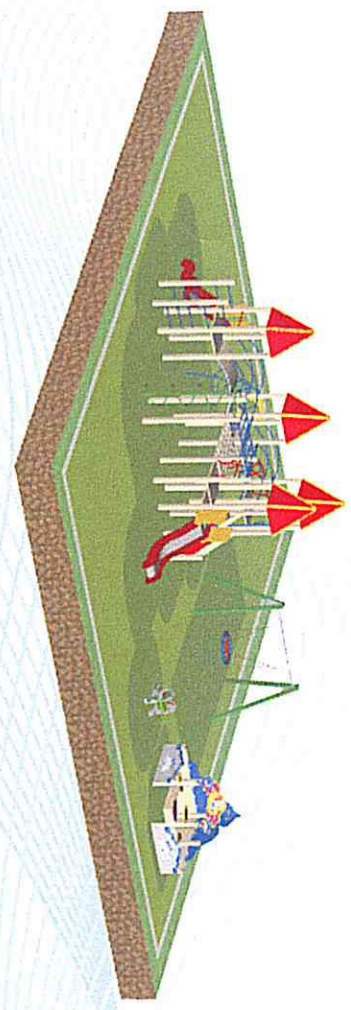

Благоустройство Городского парка

УТВЕРЖДАЮ
Глава муниципального образования
«Онежский муниципальный район»

М.И. Гришин/
« 7 » июля 20 18 г.

Комплектация существующей детской площадки в городском парке для возрастной группы от 3-х до 6-ти лет

Установка новых элементов

Песочный дворик

Качели на металлических стойках

Качалка на пружине

Архангельская область, Онежский муниципальный район,
муниципальное образование "Онежское",
город Онега, проспект Ленина, 205-3